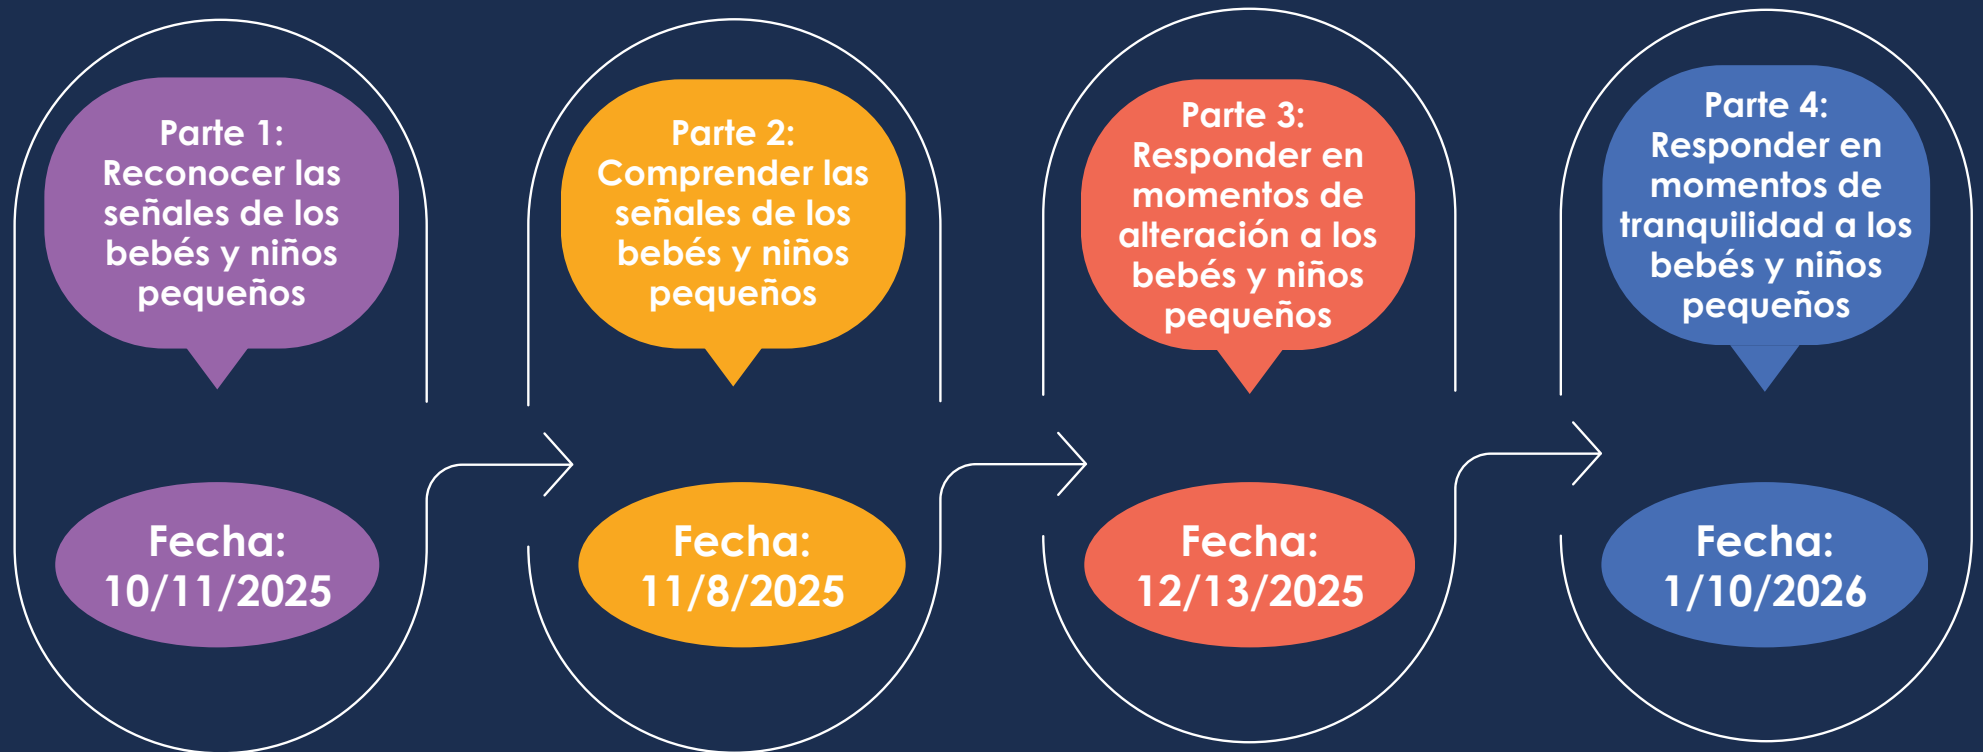

Child Care Bridge Program de Emergencia Para Crianza Temporal

Serie SEEDS Cuidado Informado Sobre el Trauma de Bebés y Niños Pequeños Para Proveedores de Cuidado Infantil

*Pre-requisito: Serie Central TIC de 8-partes

Un Sabado al mes vía Zoom de
8:00AM-10:30AM

Octubre 2025 – Enero 2026